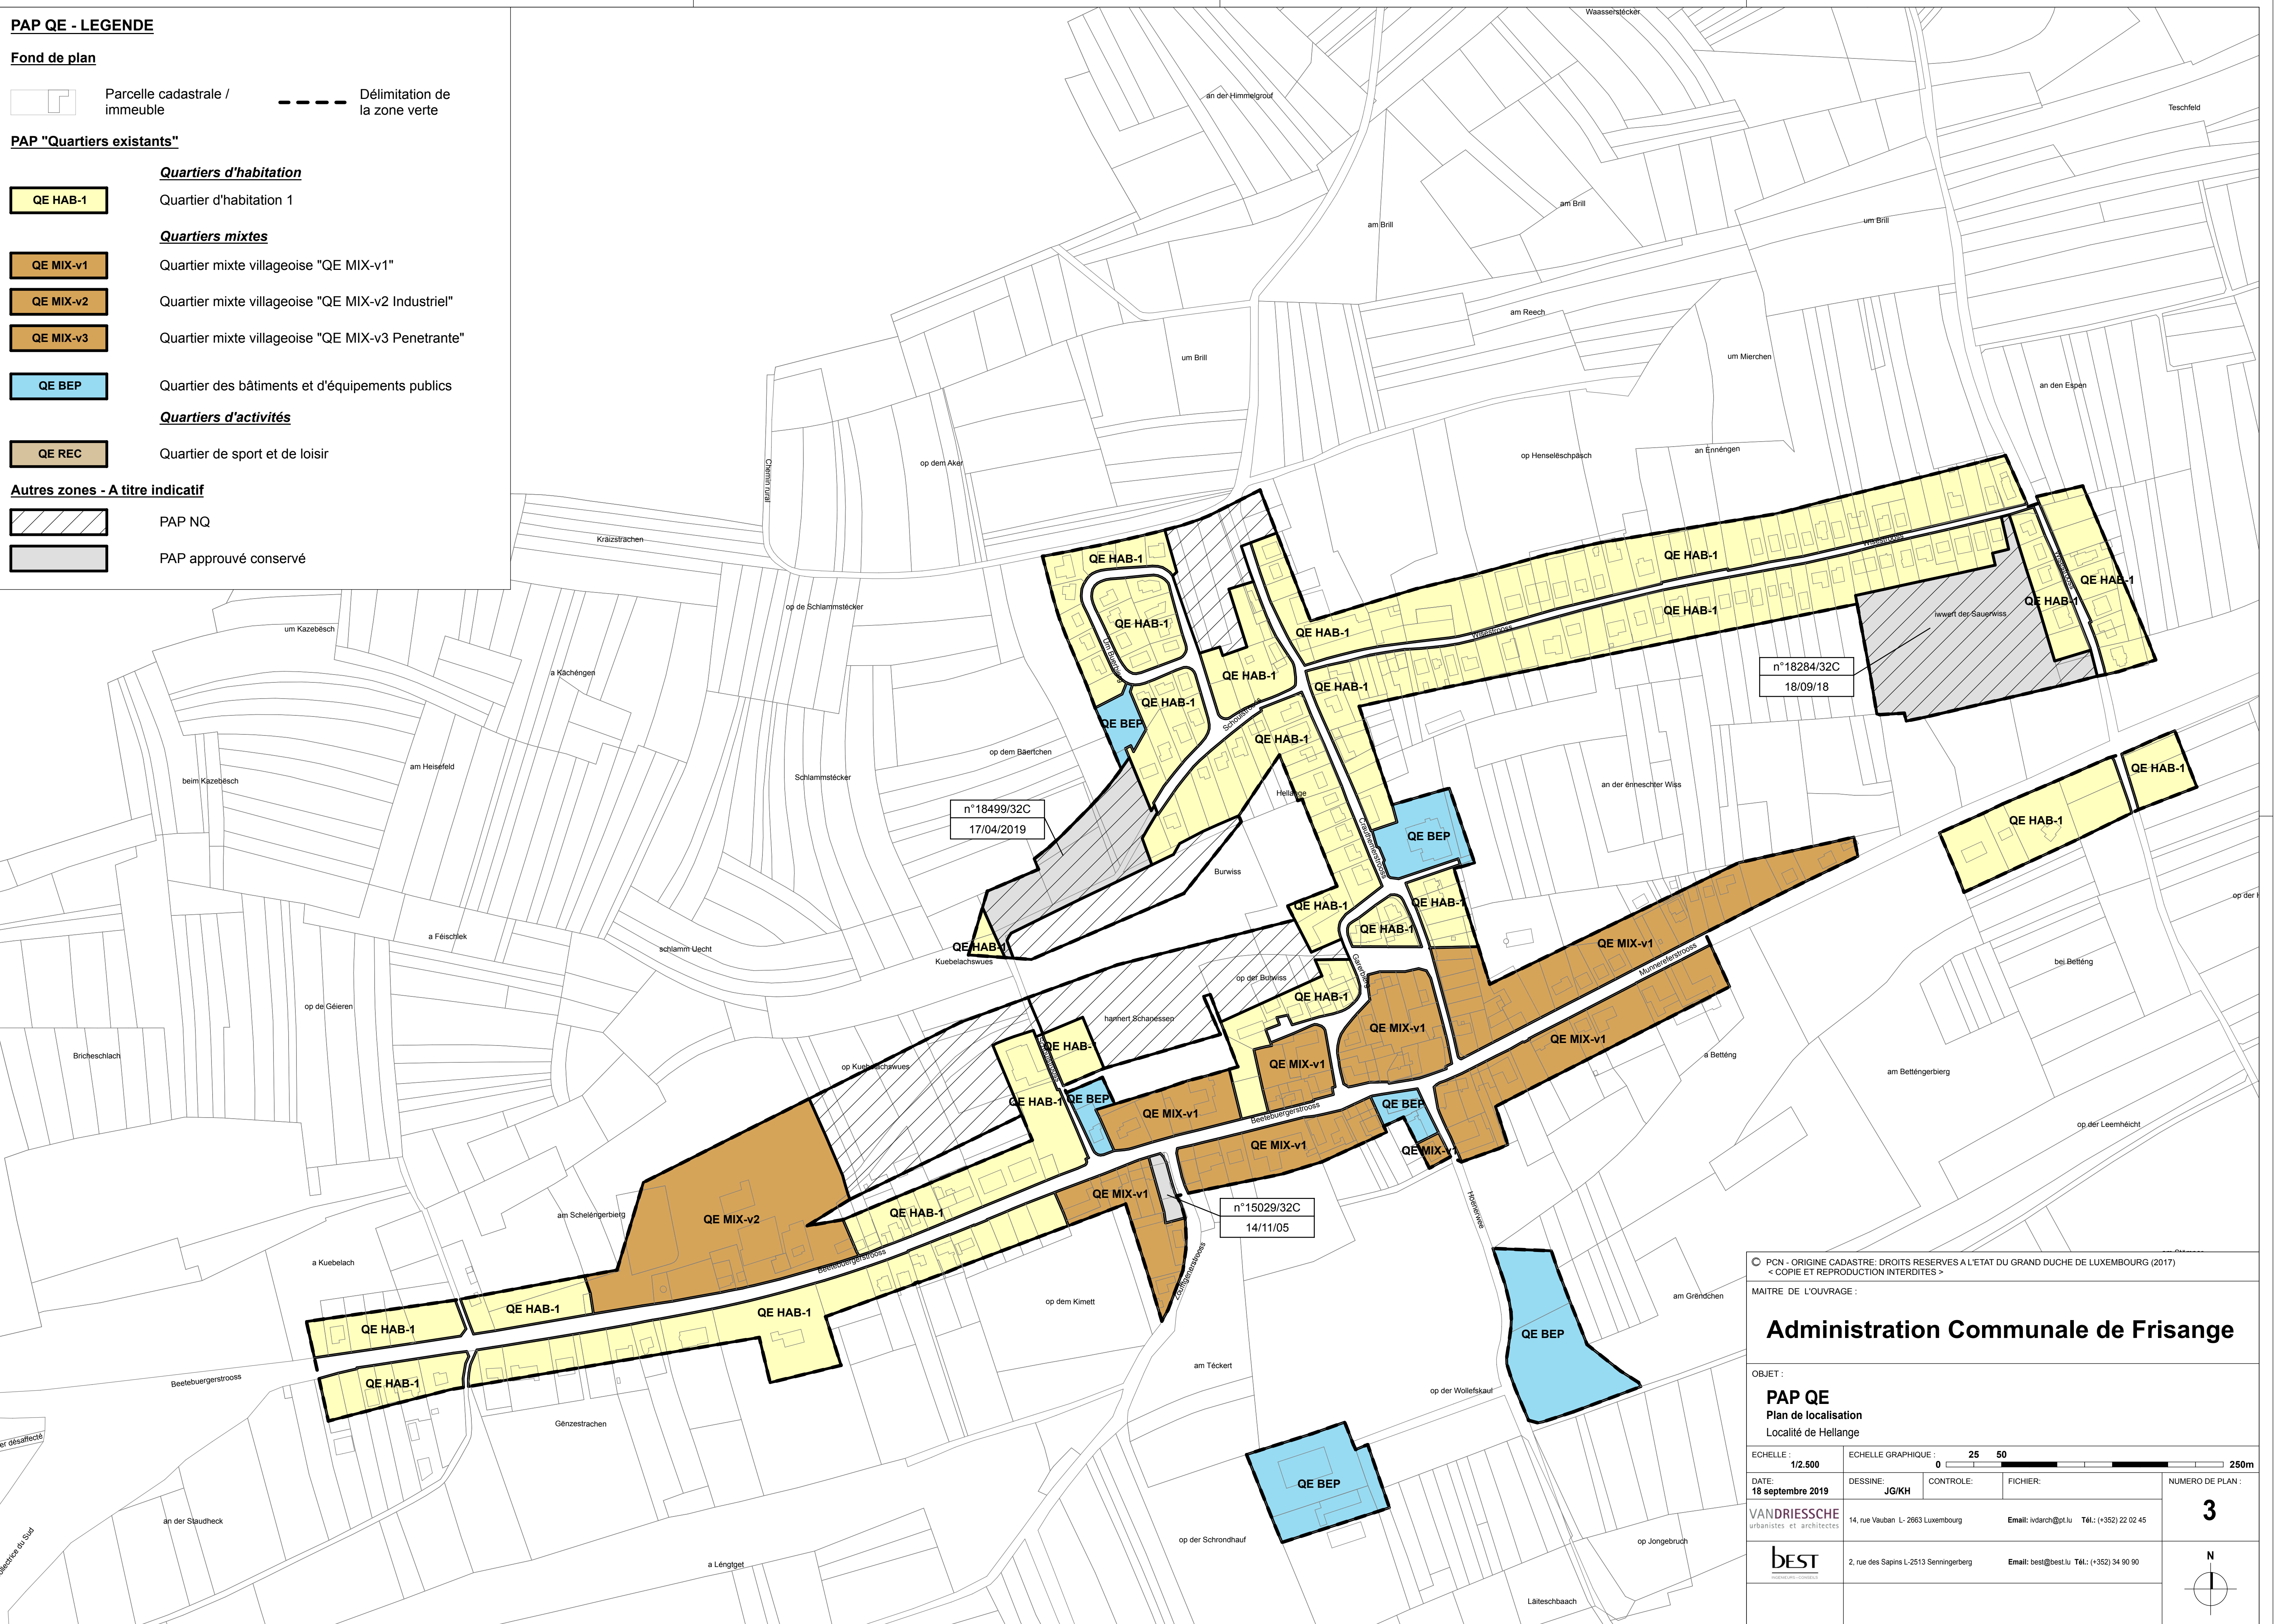

PAP QE - LEGENDE

Fond de plan

Parcelle cadastrale / immeuble
Délimitation de la zone verte

PAP "Quartiers existants"

- Quartiers d'habitation**
 - QE HAB-1: Quartier d'habitation 1
- Quartiers mixtes**
 - QE MIX-v1: Quartier mixte villageoise "QE MIX-v1"
 - QE MIX-v2: Quartier mixte villageoise "QE MIX-v2 Industriel"
 - QE MIX-v3: Quartier mixte villageoise "QE MIX-v3 Penetrante"
- Quartier des bâtiments et d'équipements publics**
 - QE BEP
- Quartiers d'activités**
 - QE REC: Quartier de sport et de loisir

Autres zones - A titre indicatif

- PAP NQ
- PAP approuvé conservé

PCN - ORIGINE CADASTRE: DROITS RESERVES A L'ETAT DU GRAND DUCHÉ DE LUXEMBOURG (2017)
< COPIE ET REPRODUCTION INTERDITES >

MAITRE DE L'OUVRAGE :

Administration Communale de Frisange

OBJET :
PAP QE
Plan de localisation
Localité de Hellange

ECHELLE : 1/2.500
ECHELLE GRAPHIQUE : 0 25 50 250m

DATE: 18 septembre 2019
DESSINE: JG/KH
CONTROLE:
FICHIER:
NUMERO DE PLAN : 3