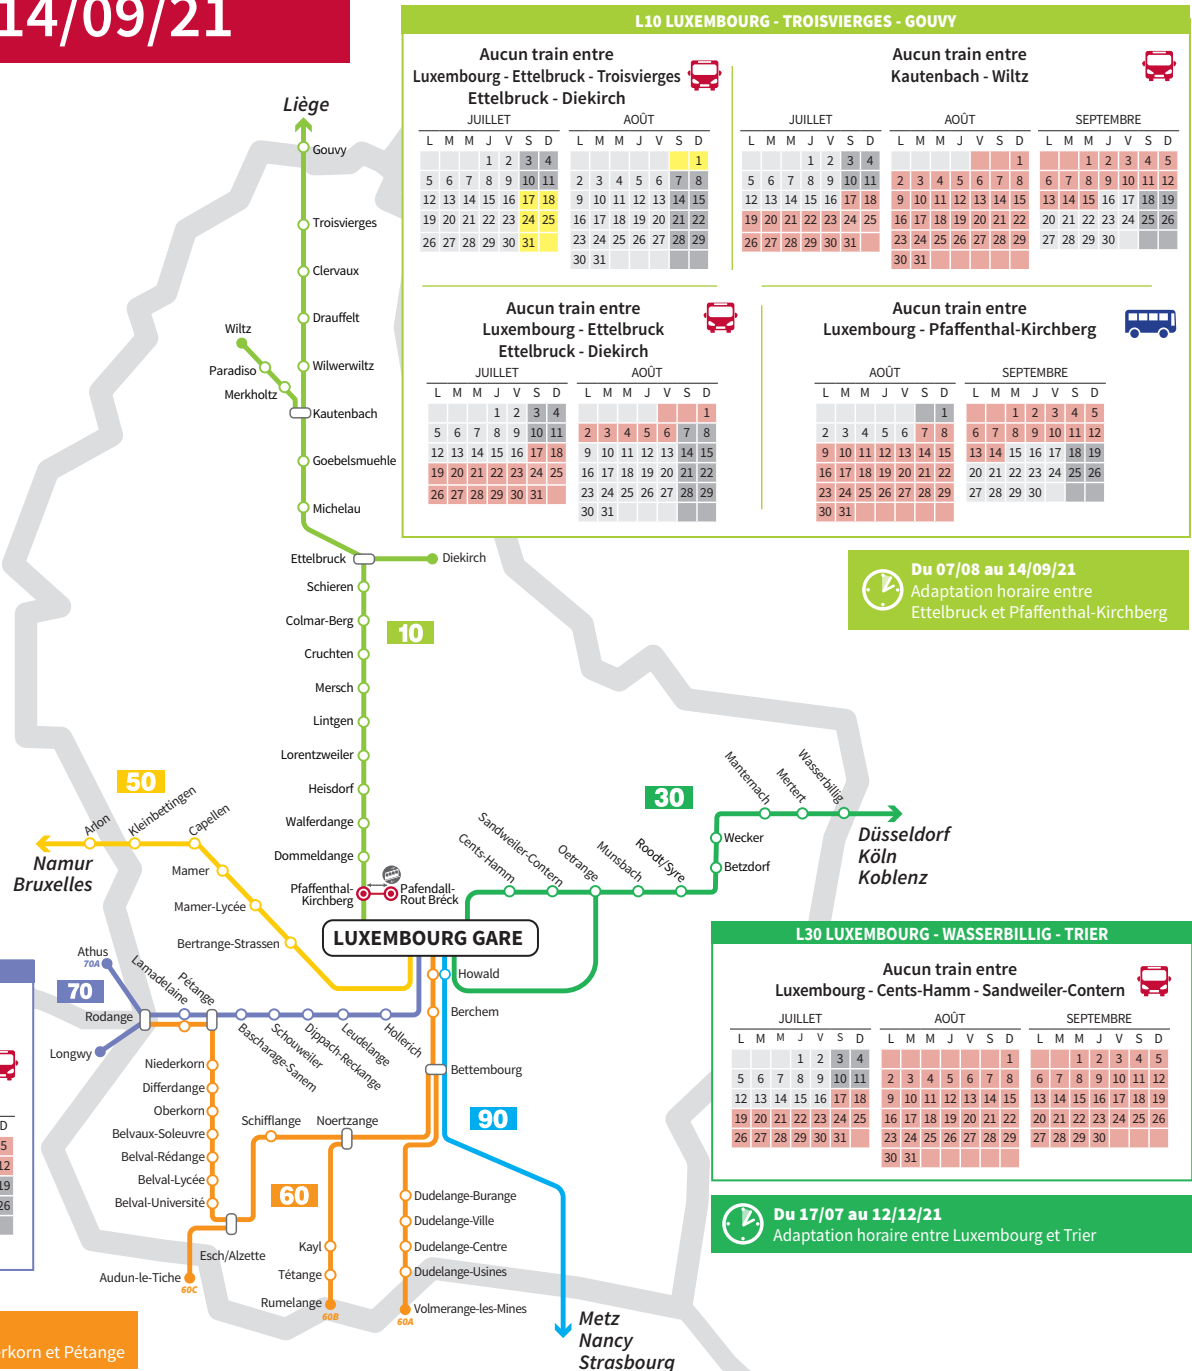

3^e TRIMESTRE

PHASE 3

17/07 au 14/09/21

Téléchargez l'application CFL mobile

LÉGENDE:

BARRAGE - PAS DE TRAIN:
WEEK-END

TRANSPORTS PUBLICS

BARRAGE - PAS DE TRAIN:
PÉRIODE IMPORTANTE

BUS DE SUBSTITUTION

ADAPTATION HORAIRE

Toutes les informations détaillées sur nos travaux en cours sur www.infotravauxCFL.lu

L10 LUXEMBOURG - TROISVIERGES - GOUVY

Aucun train entre Luxembourg - Ettelbruck - Troisvierges
Ettelbruck - Diekirch

L30 LUXEMBOURG - WASSERBILLIG - TRIER

Aucun train entre Luxembourg - Cents-Hamm - Sandweiler-Contern

JUILLET							AOÛT							SEPTEMBRE							
L	M	M	J	V	S	D	L	M	M	J	V	S	D	L	M	M	J	V	S	D	
			1	2	3	4							1				1	2	3	4	5
5	6	7	8	9	10	11	2	3	4	5	6	7	8	6	7	8	9	10	11	12	
12	13	14	15	16	17	18	9	10	11	12	13	14	15	13	14	15	16	17	18	19	
19	20	21	22	23	24	25	16	17	18	19	20	21	22	20	21	22	23	24	25	26	
26	27	28	29	30	31	23	24	25	26	27	28	29	27	28	29	30					
							30	31					30	31							

Du 17/07 au 12/12/21
Adaptation horaire entre Luxembourg et Trier

Du 23/08 au 12/09/21
Adaptation horaire entre Nieder Korn et Pétange

L60 LUXEMBOURG - ESCH/ALZETTE - RODANGE

Aucun train entre Bettembourg - Volmerange-les-Mines