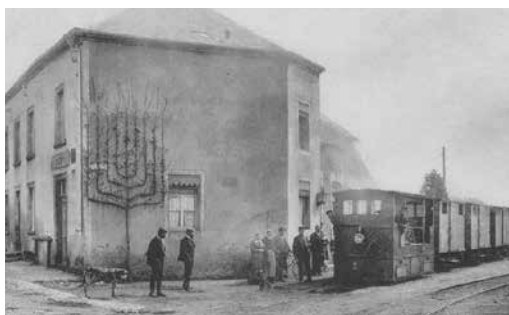

Den Tour dauert ongeféiert **2 Stonnen a geet duerch d'ganzt Duerf**. Unschléissend offrëiert d'Gemeng den Éierewäin am Schlass.

Eng **Busnavette** ass virgesinn, fir déi Leit vu Fréiseng an Helleng hin- an zeréck ze féieren:

- 9:30 Beetebuurgerstrooss (H)
- 9:35 Bei der Kierch (H)
- 9:40 Hoënerhalt (H)
- 9:45 Kräizung (F)
- 9:50 Ënnescht Duerf (F)
- 10:00 Schlass (A)

Den Heemwee ass fir +/-
12:45 geplangt.