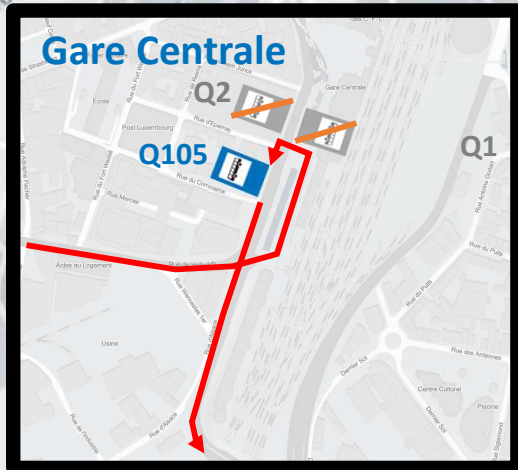

ING Marathon | 16.05.2026 | Nightbus – Déviations

Clausener Bréck > Badanstalt (> Hollerich) (> Gare) > ...

Badanstalt Quai 3

- Utilisation toute la nuit !
- Die ganze Nacht anfahren !

Clausener Bréck Quai 2

- Attente maximal: 1min !
- Arriver just-in-time !
- Maximale Standzeit: 1min !
- Ankomst Just-in-Time !

ING Marathon | 16.05.2026 | Nightbus – Déviations

Badanstalt > Clausener Bréck > ...

- Badanstalt Quai 3**
- Utilisation toute la nuit !
- Die ganze Nacht anfahren !
- Badanstalt Quai 1**
- Accès via Côte d'Eich
- Anfahrt über Côte d'Eich

P+R Bouillon Hollerich, Kierfecht

Fonderie Rue de Hollerich

Gare Centrale