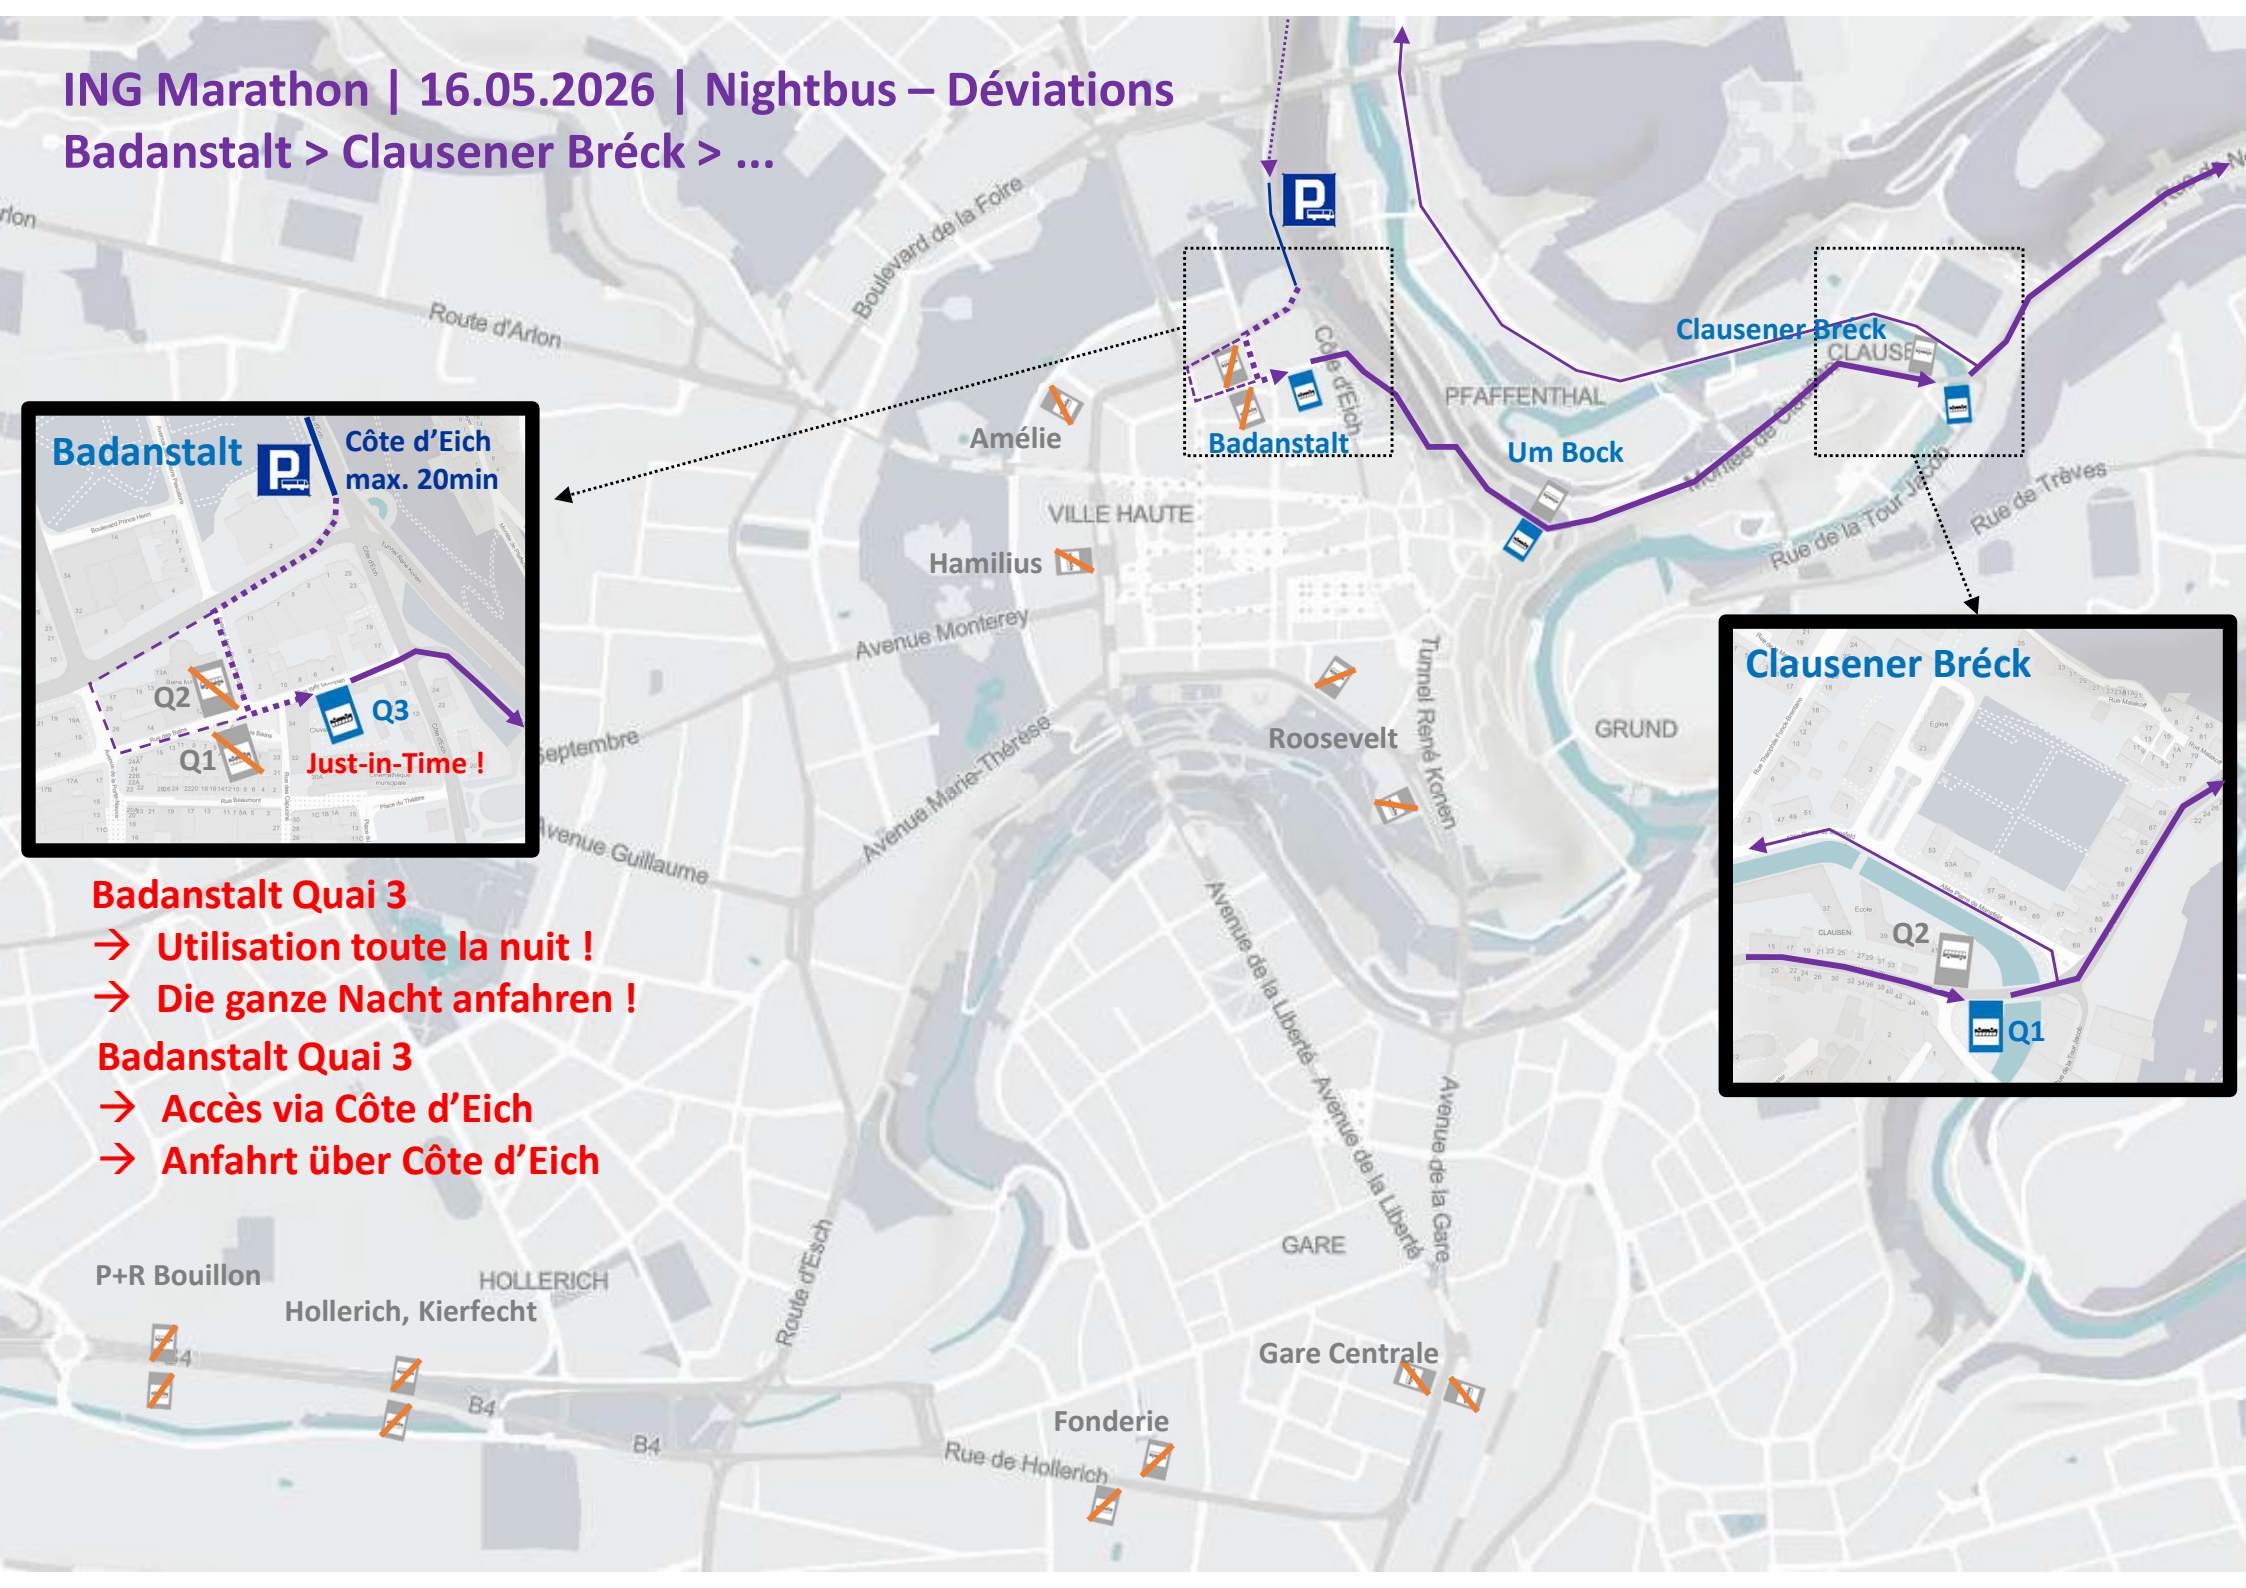

ING Marathon | 16.05.2026 | Nightbus – Déviations

Clausener Bréck > Badanstalt (> Hollerich) (> Gare) > ...

Badanstalt Quai 3

- Utilisation toute la nuit !
- Die ganze Nacht anfahren !

Clausener Bréck Quai 2

- Attente maximal: 1min !
- Arriver just-in-time !
- Maximale Standzeit: 1min !
- Ankomst Just-in-Time !

ING Marathon | 16.05.2026 | Nightbus – Déviations

Badanstalt > Clausener Bréck > ...

- Badanstalt Quai 3**
- Utilisation toute la nuit !
- Die ganze Nacht anfahren !
- Badanstalt Quai 1**
- Accès via Côte d'Eich
- Anfahrt über Côte d'Eich

P+R Bouillon Hollerich, Kierfecht

Fonderie Rue de Hollerich

Gare Centrale