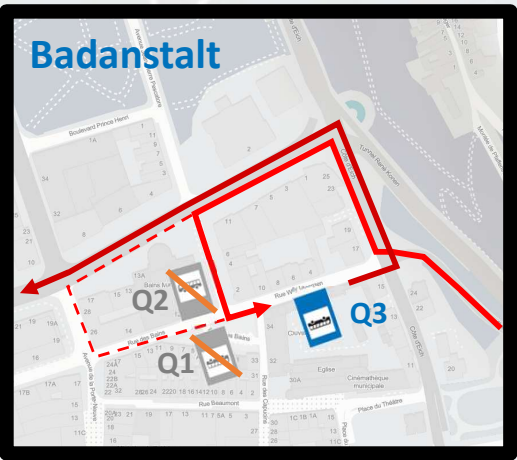

ING Marathon | 16.05.2026 | Nightbus – Déviations

Clausener Bréck > Badanstalt (> Hollerich) (> Gare) > ...

Badanstalt Quai 3

- Utilisation toute la nuit !
- Die ganze Nacht anfahren !

Clausener Bréck Quai 2

- Attente maximal: 1min !
- Arriver just-in-time !
- Maximale Standzeit: 1min !
- Ankomst Just-in-Time !

ING Marathon | 16.05.2026 | Nightbus – Déviations

Badanstalt > Clausener Bréck > ...

- Badanstalt Quai 3**
- Utilisation toute la nuit !
- Die ganze Nacht anfahren !
- Badanstalt Quai 1**
- Accès via Côte d'Eich
- Anfahrt über Côte d'Eich