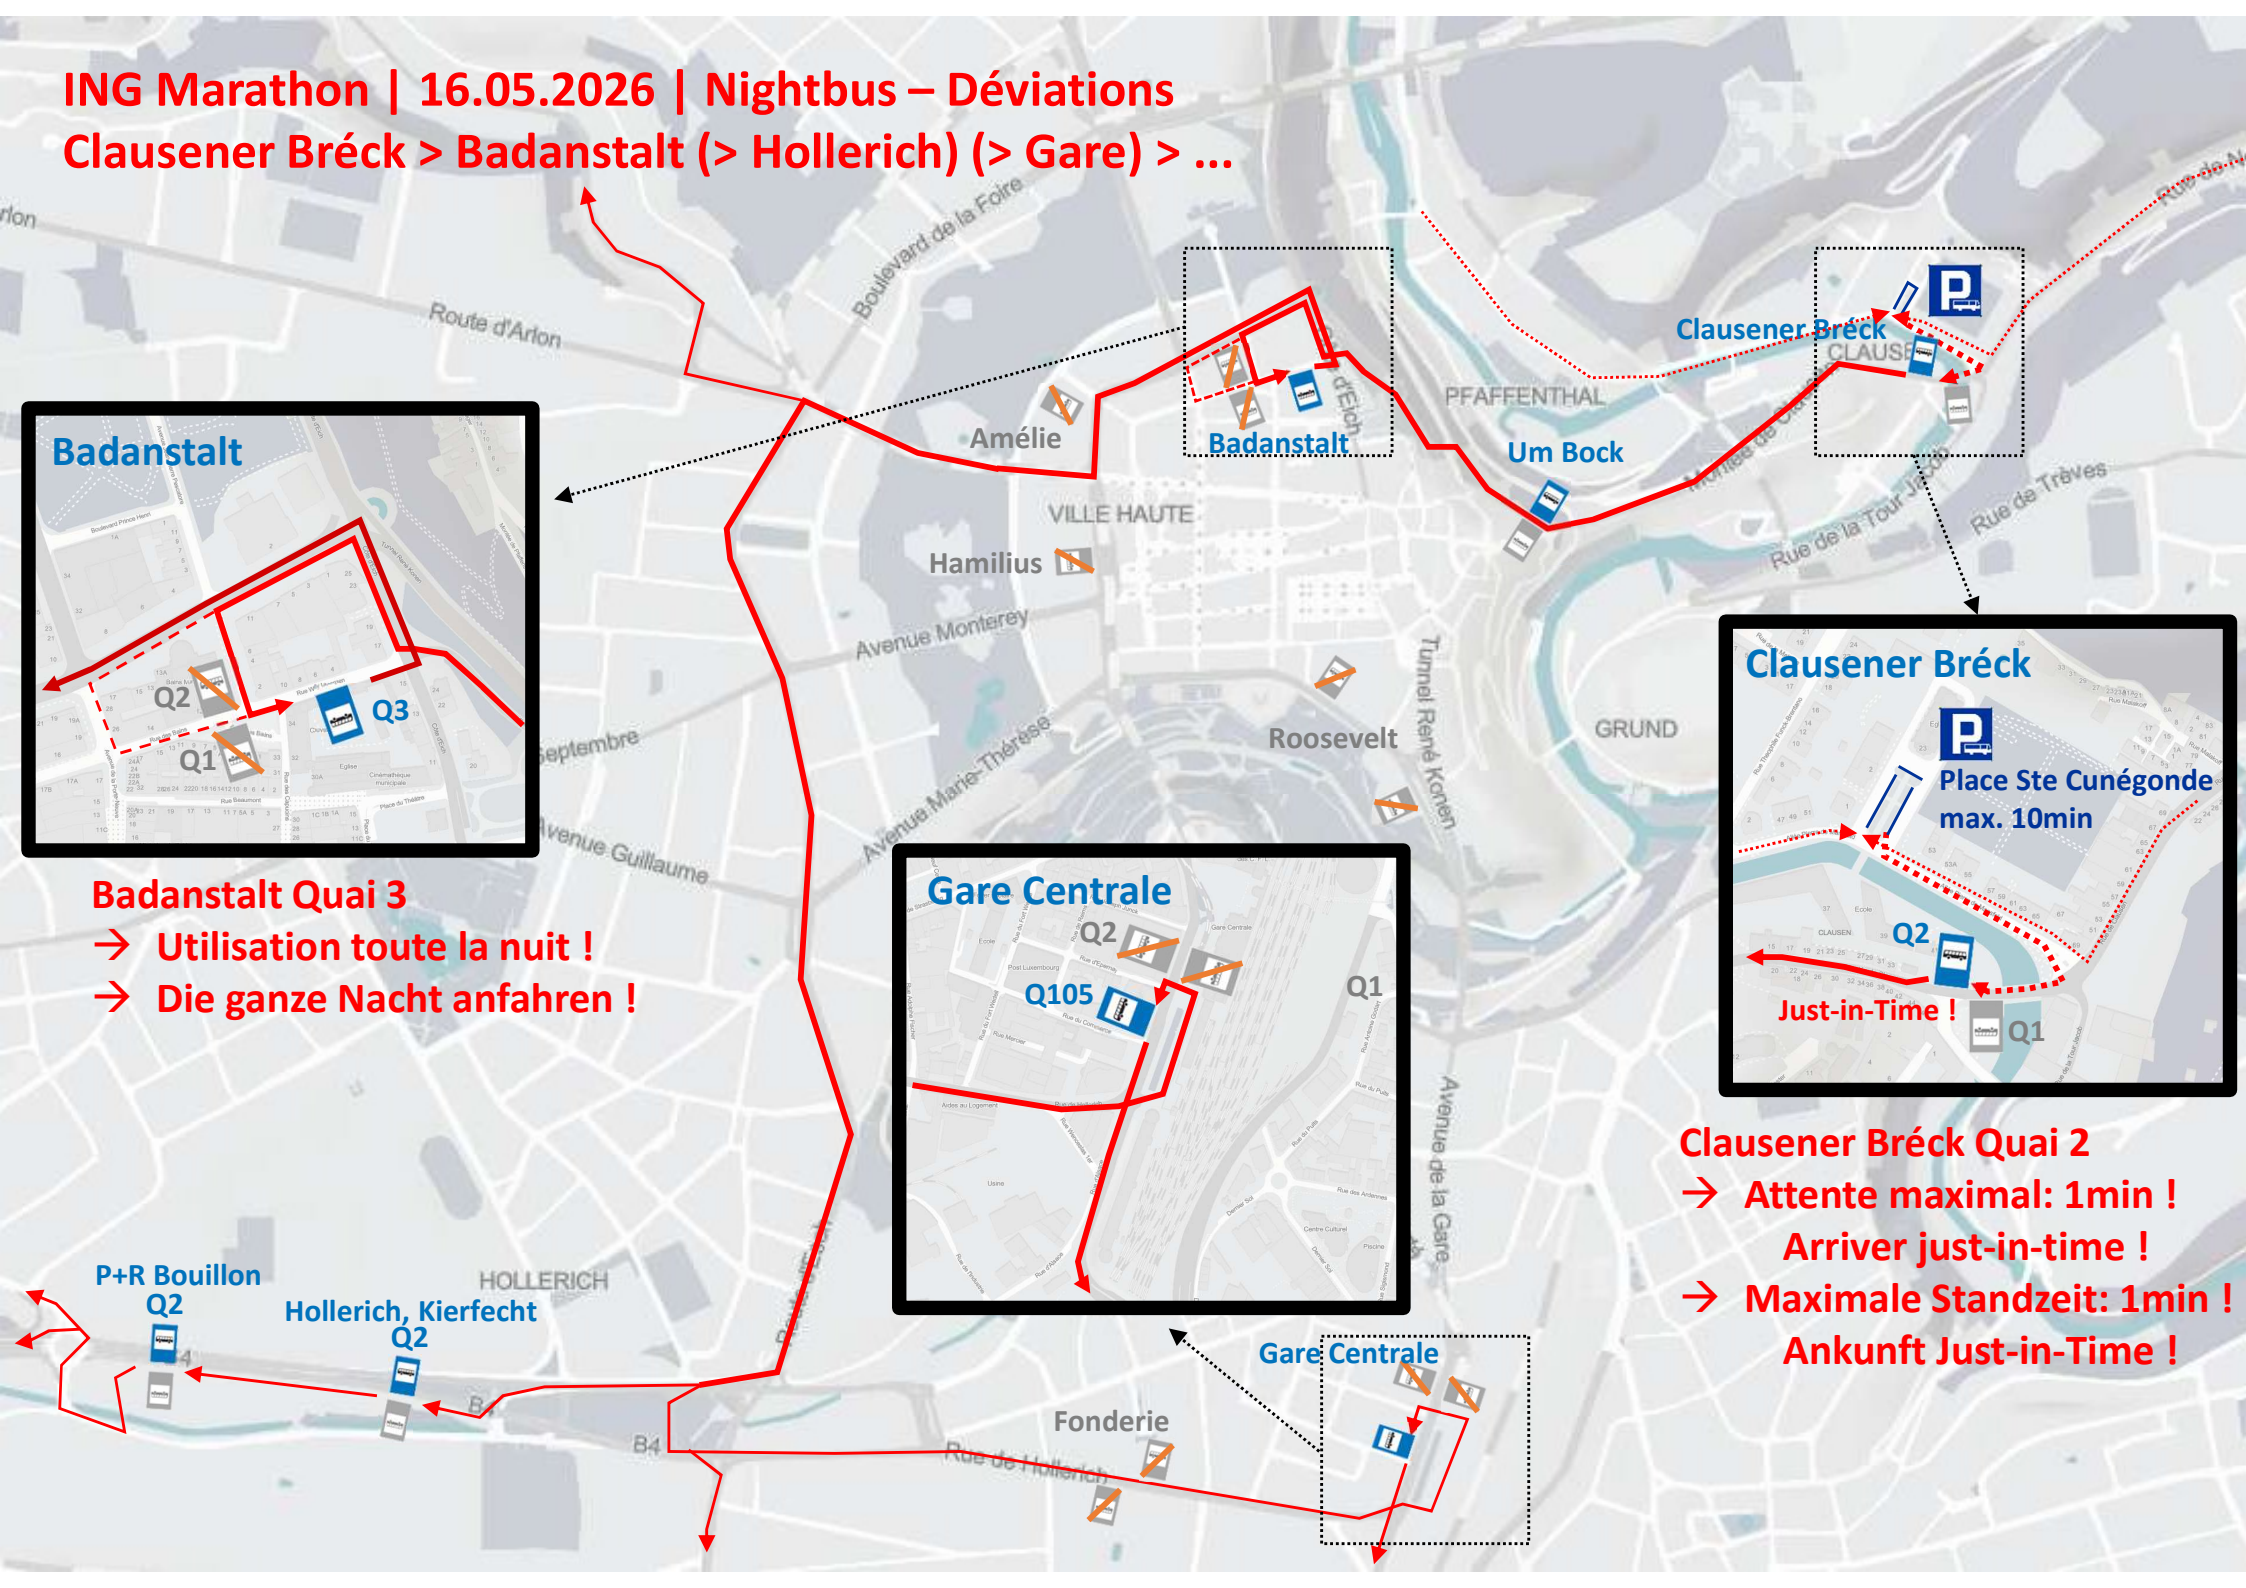

ING Marathon | 16.05.2026 | Nightbus – Déviations

Clausener Bréck > Badanstalt (> Hollerich) (> Gare) > ...

Badanstalt Quai 3

- Utilisation toute la nuit !
- Die ganze Nacht anfahren !

Clausener Bréck Quai 2

- Attente maximal: 1min !
- Arriver just-in-time !
- Maximale Standzeit: 1min !
- Ankomst Just-in-Time !

ING Marathon | 16.05.2026 | Nightbus – Déviations

Badanstalt > Clausener Bréck > ...

- Badanstalt Quai 3**
- Utilisation toute la nuit !
- Die ganze Nacht anfahren !
- Badanstalt Quai 1**
- Accès via Côte d'Eich
- Anfahrt über Côte d'Eich

P+R Bouillon Hollerich, Kierfecht

Fonderie Rue de Hollerich

Gare Centrale