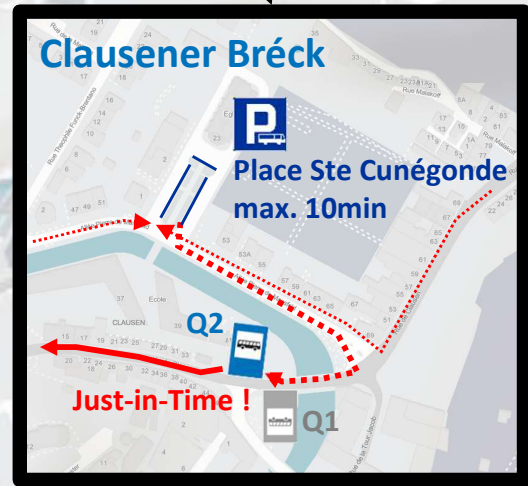

ING Marathon | 16.05.2026 | Nightbus – Déviations

Clausener Bréck > Badanstalt (> Hollerich) (> Gare) > ...

Badanstalt Quai 3

- Utilisation toute la nuit !
- Die ganze Nacht anfahren !

Clausener Bréck Quai 2

- Attente maximal: 1min !
- Arriver just-in-time !
- Maximale Standzeit: 1min !
- Ankomst Just-in-Time !

ING Marathon | 16.05.2026 | Nightbus – Déviations

Badanstalt > Clausener Bréck > ...

- Badanstalt Quai 3**
- Utilisation toute la nuit !
- Die ganze Nacht anfahren !
- Badanstalt Quai 1**
- Accès via Côte d'Eich
- Anfahrt über Côte d'Eich

P+R Bouillon Hollerich, Kierfecht

Fonderie Rue de Hollerich

Gare Centrale