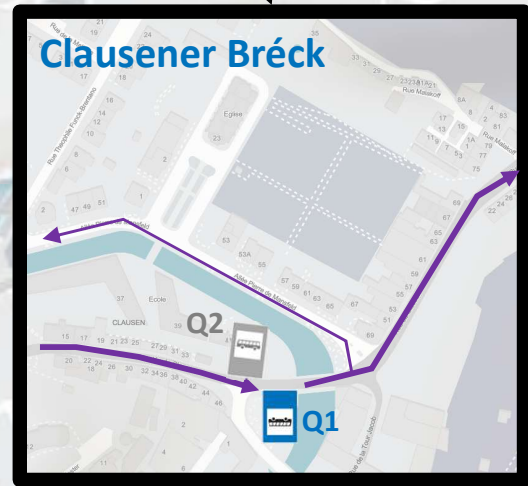

ING Marathon | 16.05.2026 | Nightbus – Déviations

Clausener Bréck > Badanstalt (> Hollerich) (> Gare) > ...

Badanstalt Quai 3

- Utilisation toute la nuit !
- Die ganze Nacht anfahren !

Clausener Bréck Quai 2

- Attente maximal: 1min !
- Arriver just-in-time !
- Maximale Standzeit: 1min !
- Ankomst Just-in-Time !

ING Marathon | 16.05.2026 | Nightbus – Déviations

Badanstalt > Clausener Bréck > ...

- Badanstalt Quai 3**
- Utilisation toute la nuit !
- Die ganze Nacht anfahren !
- Badanstalt Quai 1**
- Accès via Côte d'Eich
- Anfahrt über Côte d'Eich

P+R Bouillon Hollerich, Kierfecht

Fonderie Rue de Hollerich

Gare Centrale