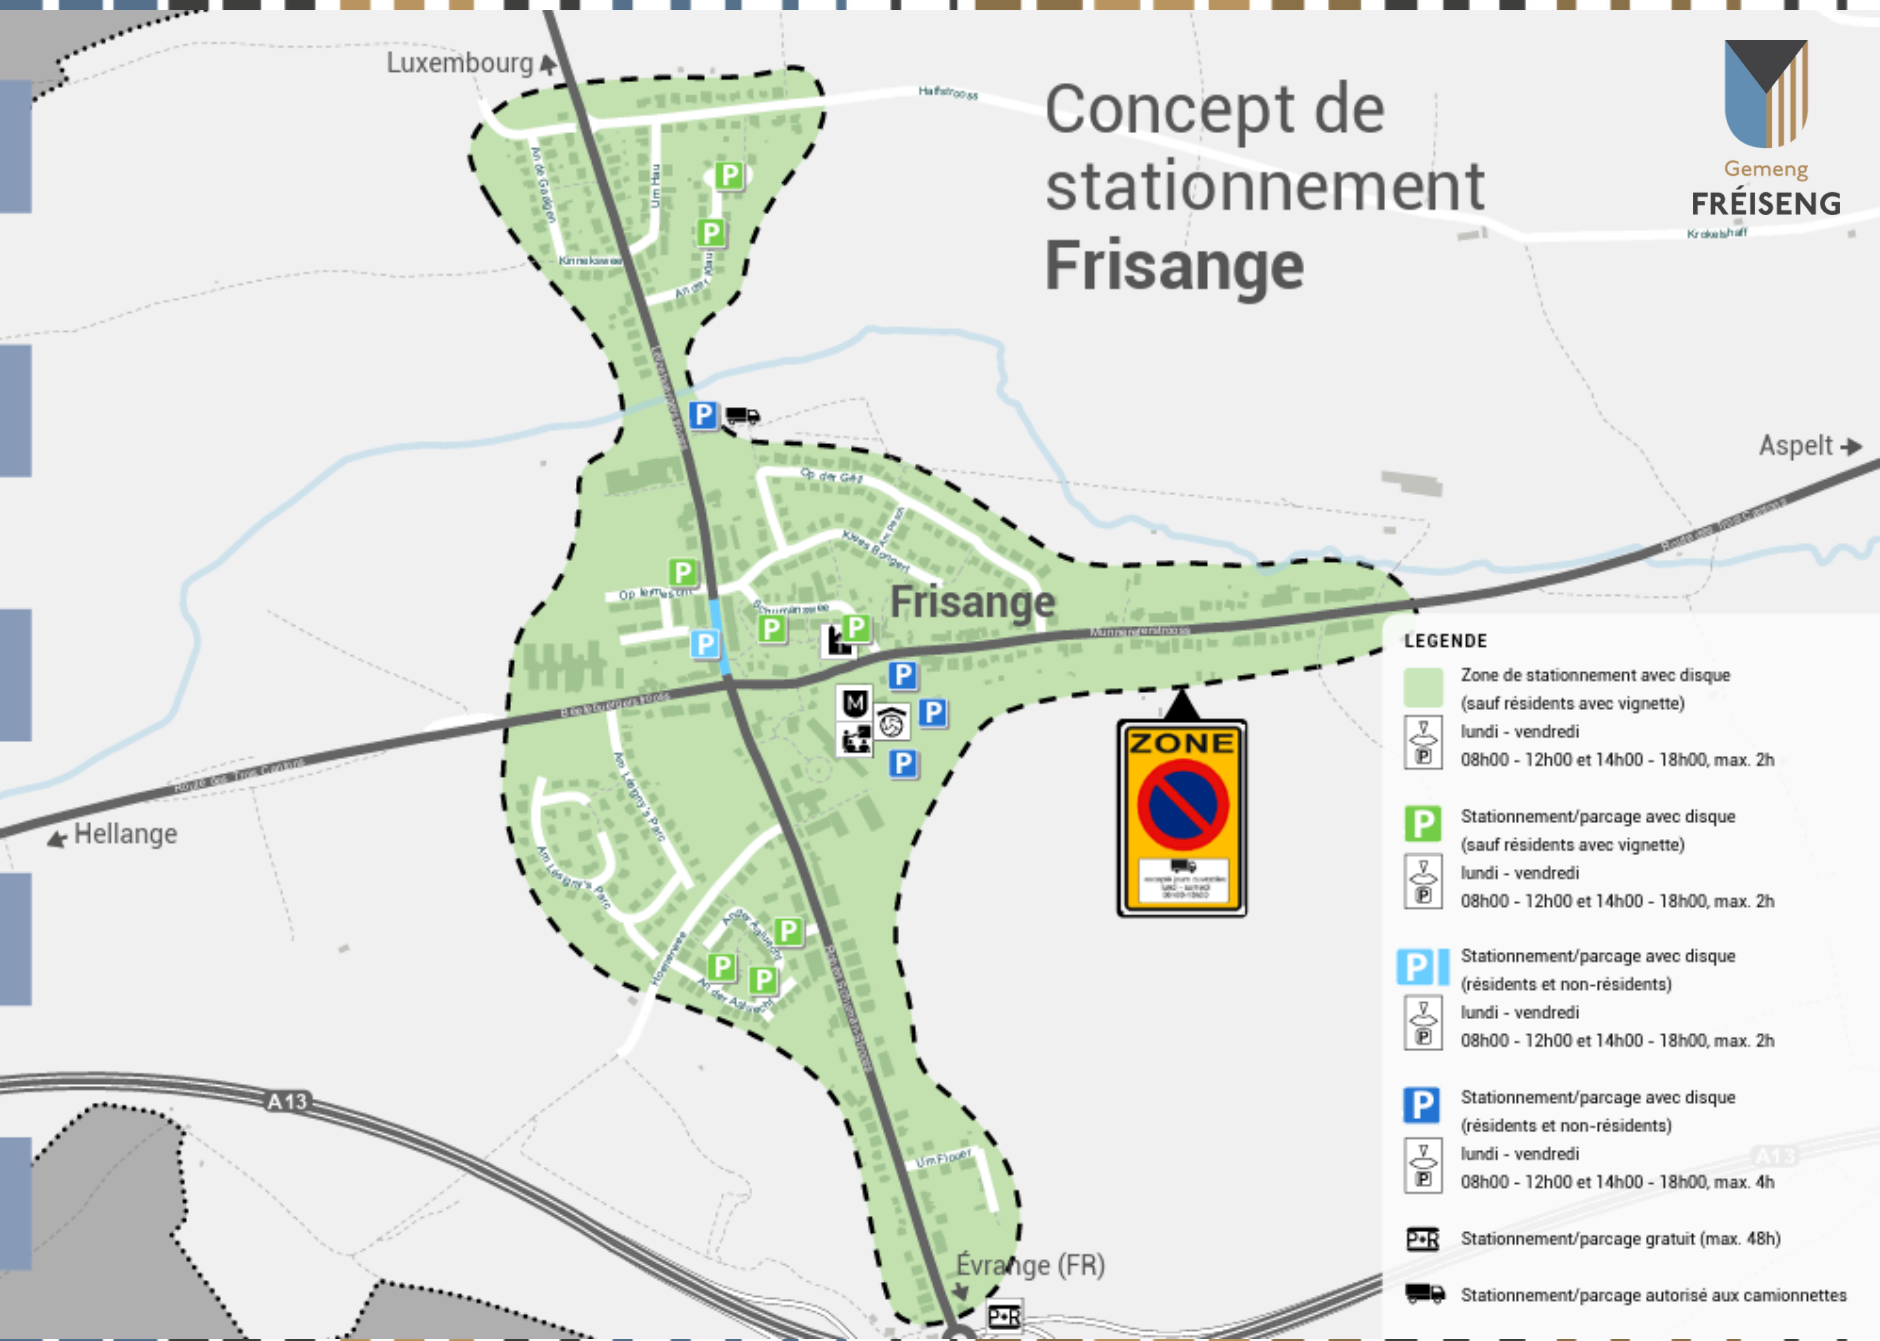

Gemeng
FRÉISENG
Kraichbësch

Concept de stationnement Frisange

LEGENDE

-  Zone de stationnement avec disque (sauf résidents avec vignette)
-  lundi - vendredi
 08h00 - 12h00 et 14h00 - 18h00, max. 2h
-  Stationnement/parcage avec disque (sauf résidents avec vignette)
-  lundi - vendredi
 08h00 - 12h00 et 14h00 - 18h00, max. 2h
-  Stationnement/parcage avec disque (résidents et non-résidents)
-  lundi - vendredi
 08h00 - 12h00 et 14h00 - 18h00, max. 2h
-  Stationnement/parcage avec disque (résidents et non-résidents)
-  lundi - vendredi
 08h00 - 12h00 et 14h00 - 18h00, max. 4h
-  Stationnement/parcage gratuit (max. 48h)
-  Stationnement/parcage autorisé aux camionnettes